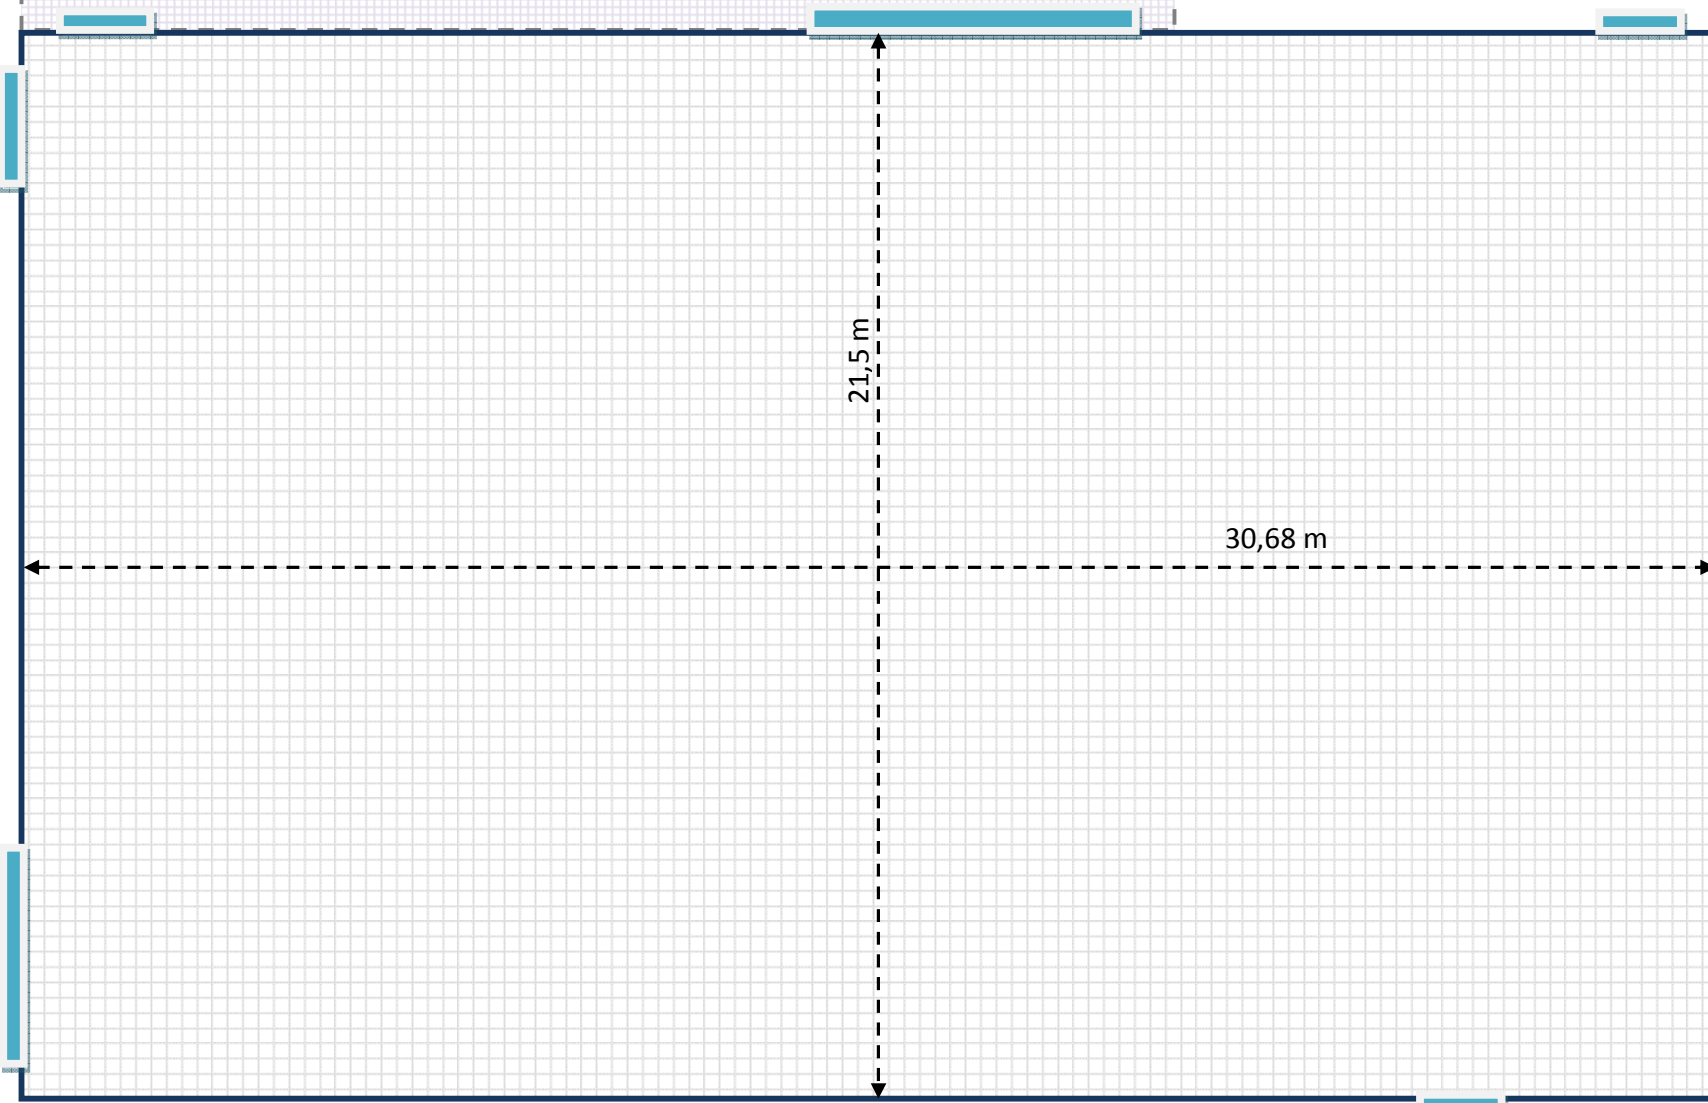

Studija 1

Studija 2

Ilgis 30,68 m
Plotis 21,5 m
Aukštis 6 m
Plotas 643,51 m²

Iėjimas