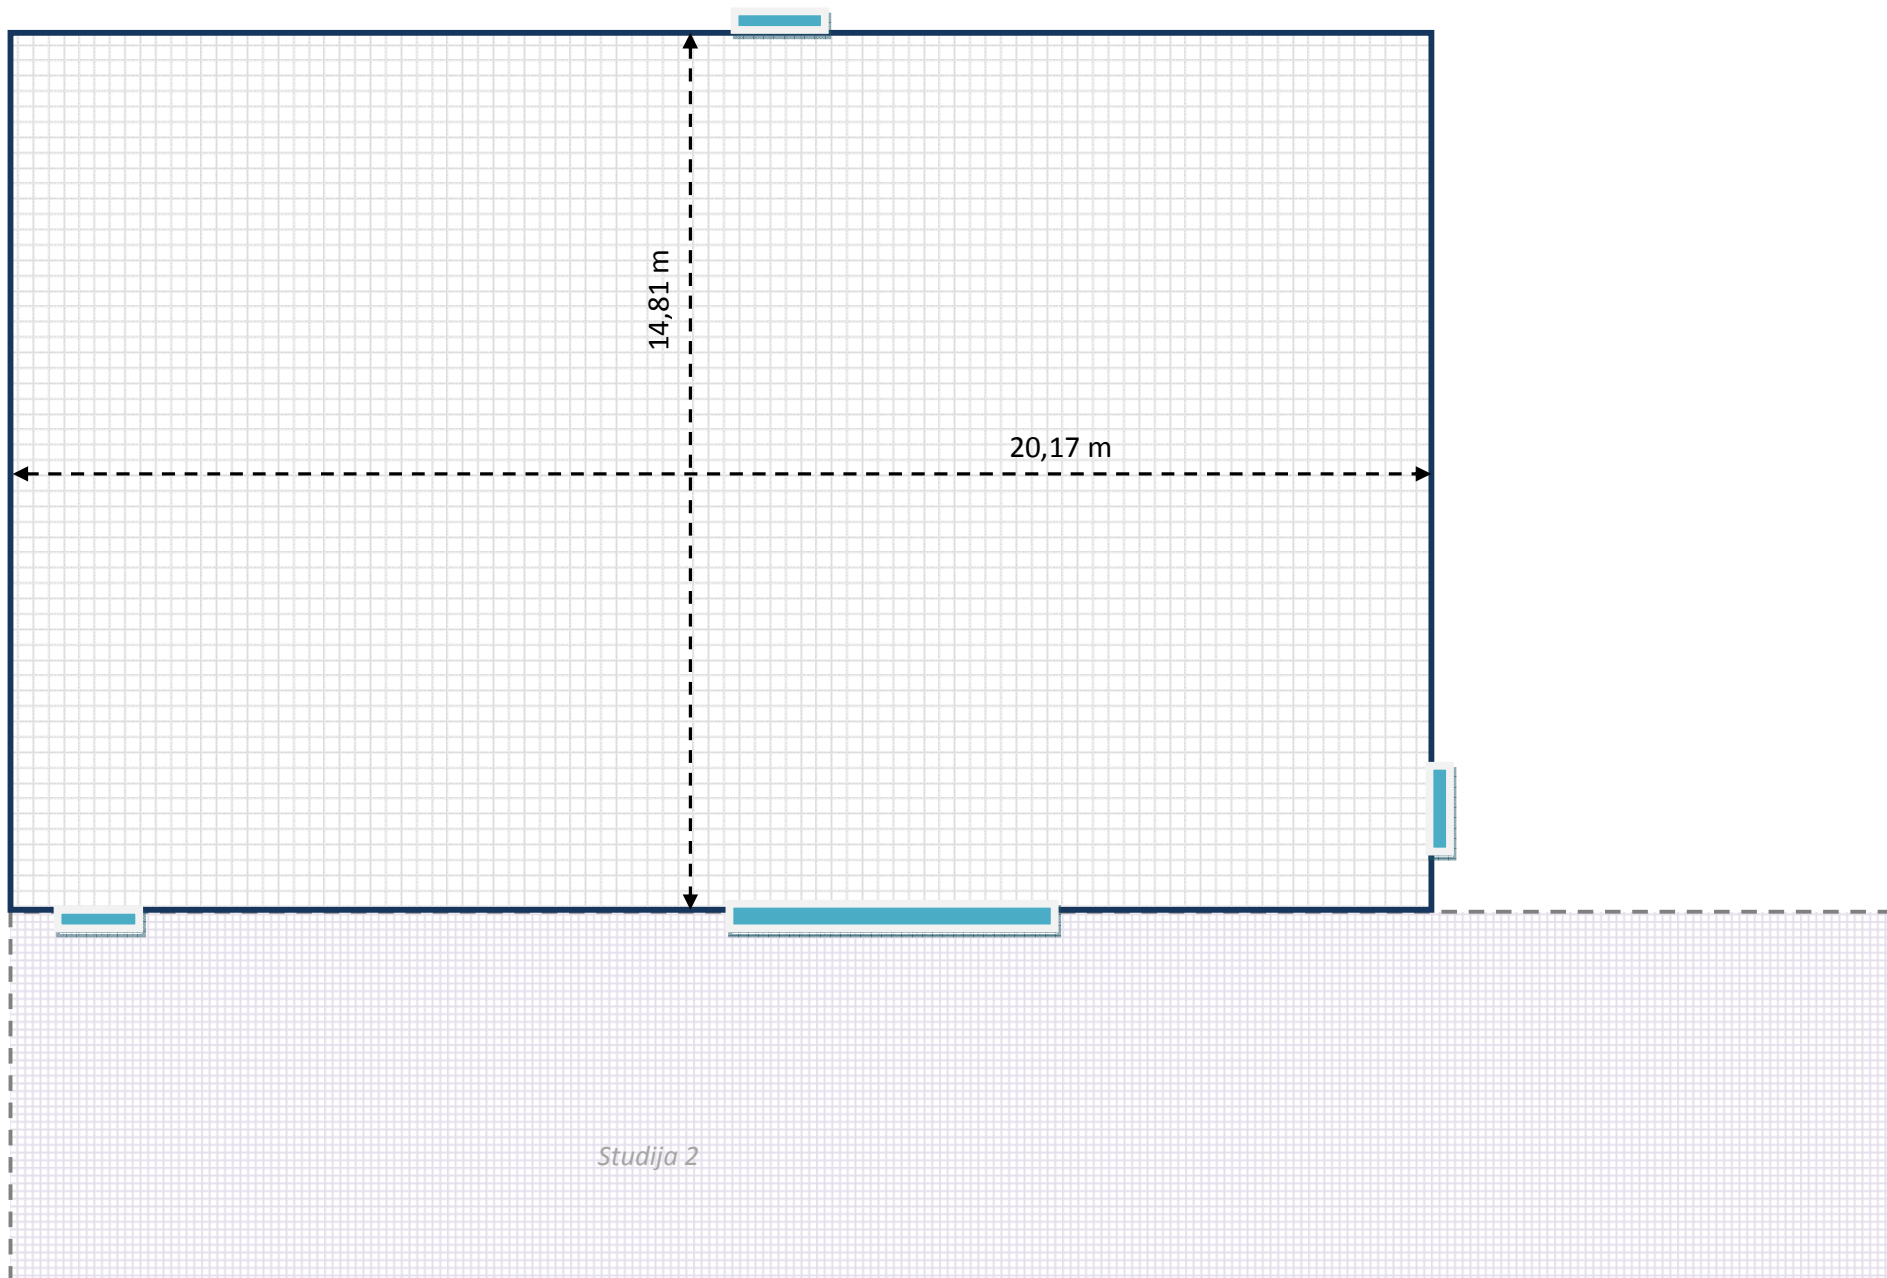

Studija 1

Ilgis 20,17 m
Plotis 14,81 m
Aukštis 6 m
Plotas 298,42 m²

Jējimas

Studija 2