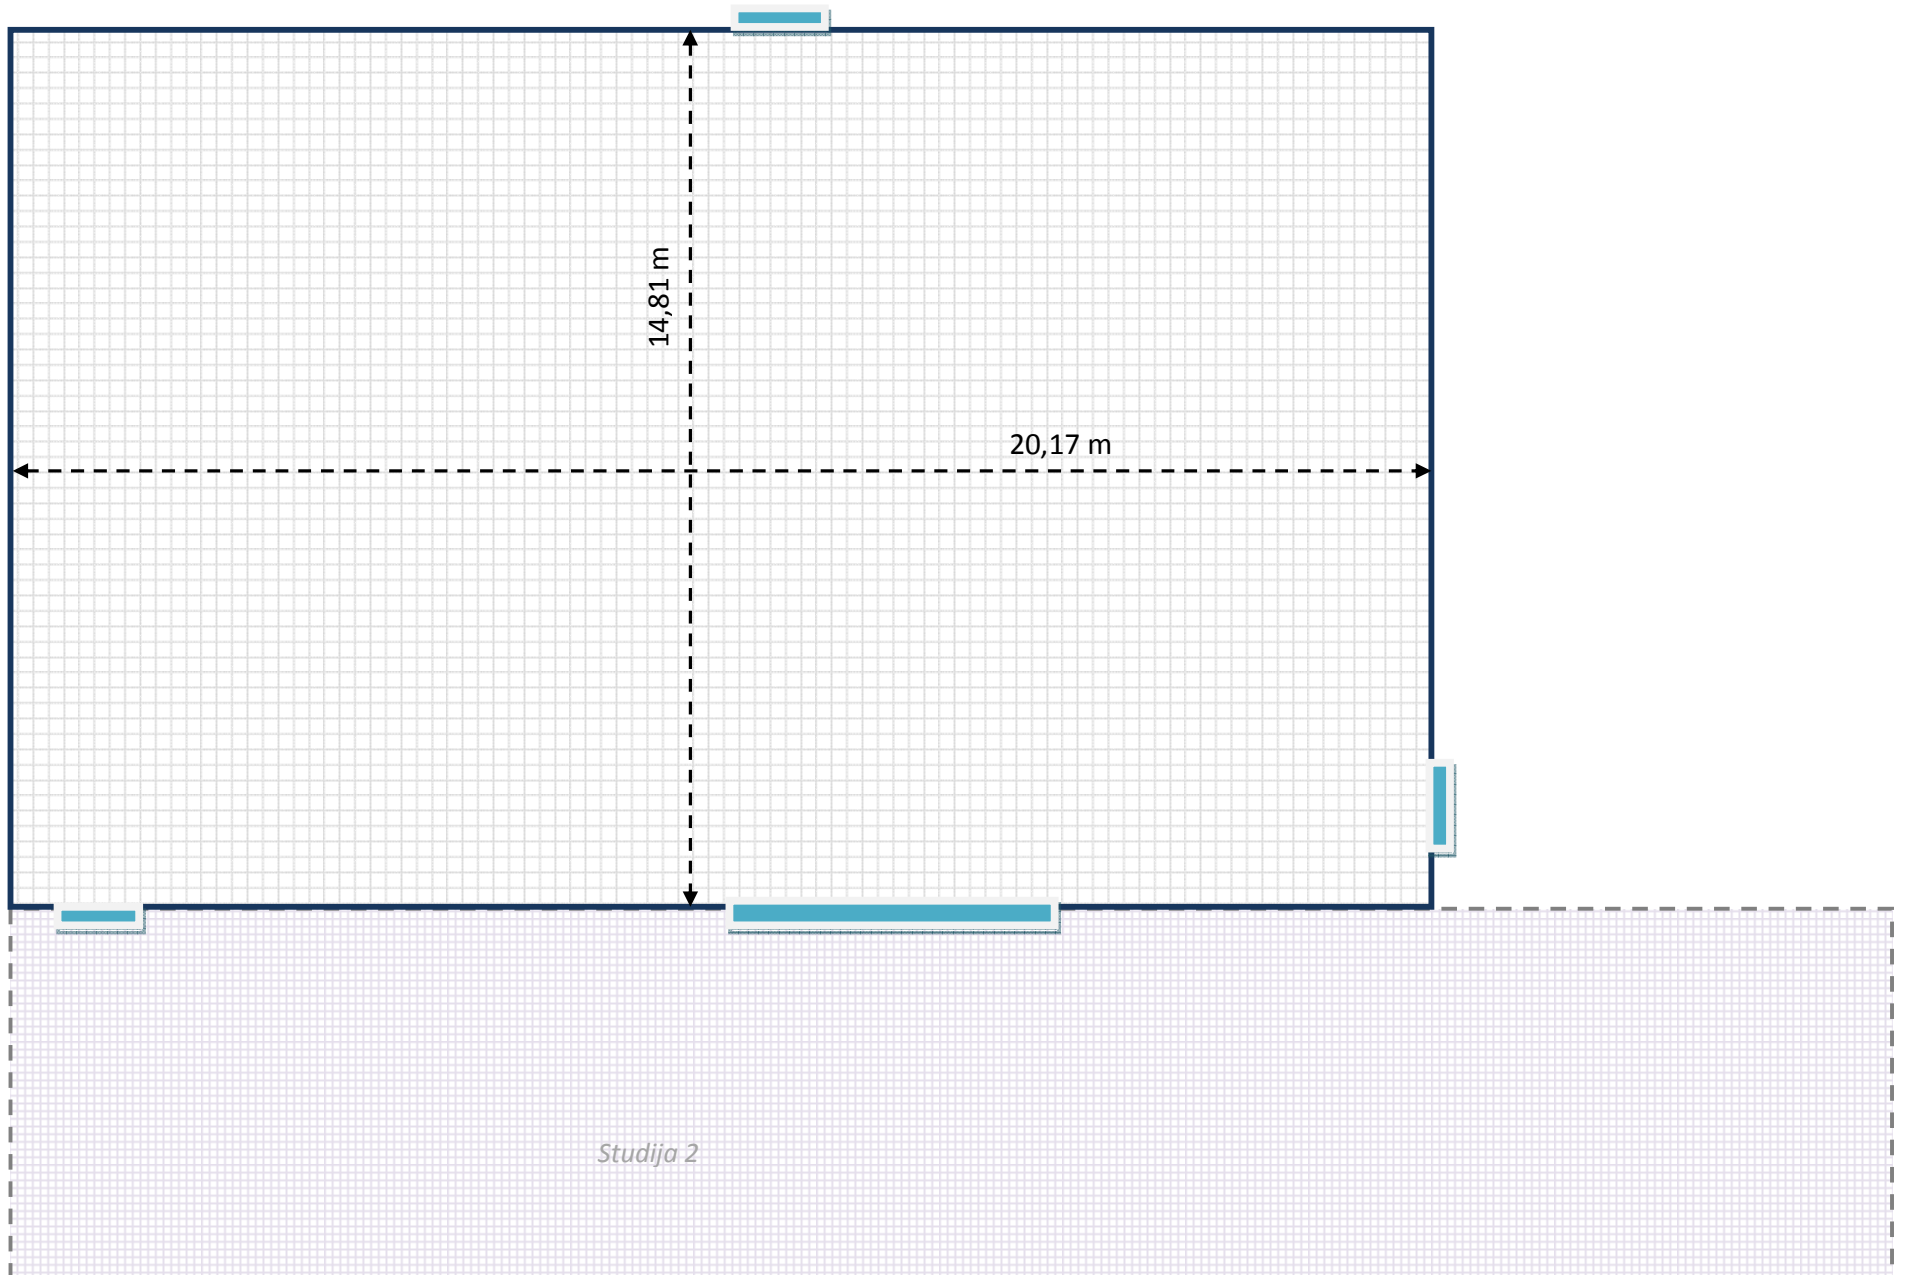

Studija 1

Ilgis 20,17 m  
Plotis 14,81 m  
Aukštis 6 m  
Plotas 298,42 m<sup>2</sup>

Jējimas

Studija 2